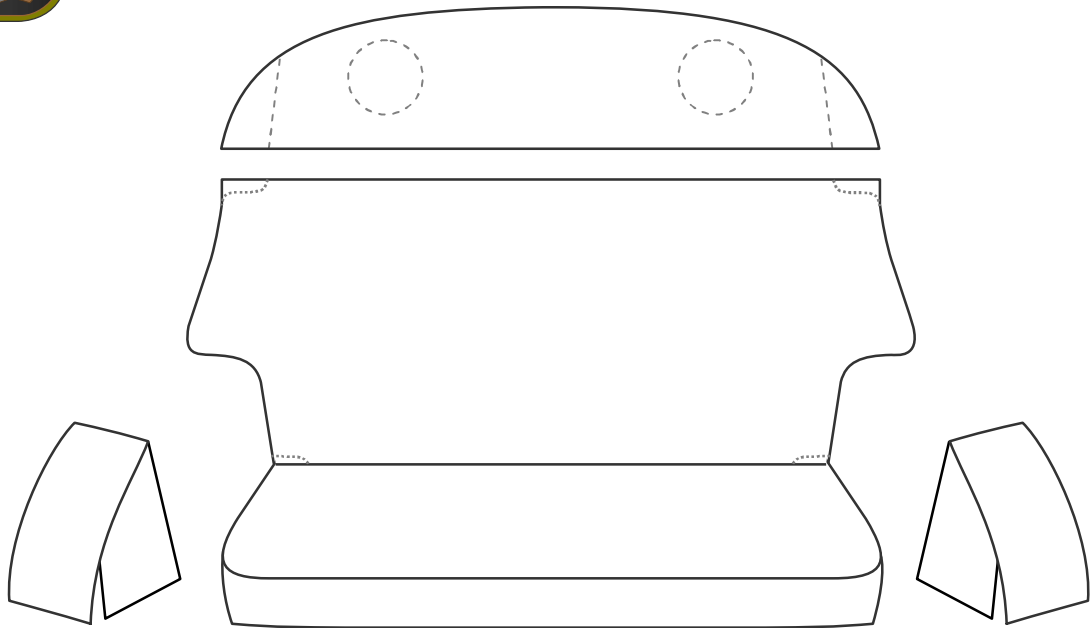

## ROVER

イメージボード / ローバック・ダイヤル式リクライニング  
1993~1996

クーパー, メイフィア, タータン, モンテカルロ etc

ご注文者名	フリガナ	ご連絡先	で困む	ワントーン	ツートーン
	様		素材 色番		
ご住所	フリガナ		糸 色番		
	〒				