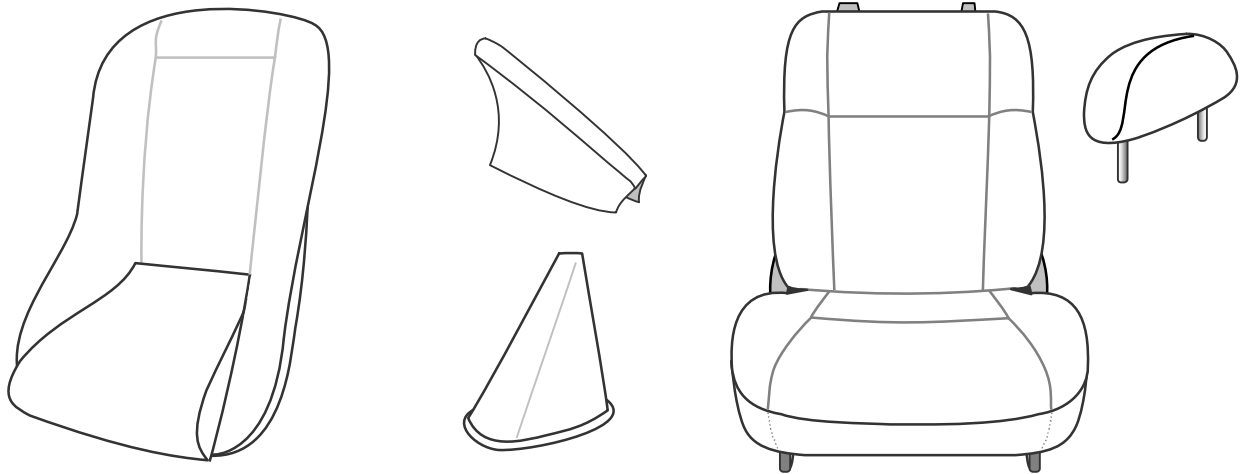

## ROVER

イメージボード / ローバック・ダイヤル式リクライニング  
1993~1996

クーパー, メイフィア, タータン, モンテカルロ etc

ご注文者名	フリガナ	ご連絡先	で困む	ワントーン	ツートーン
	様		素材 色番		
ご住所	フリガナ		糸 色番		
	〒				