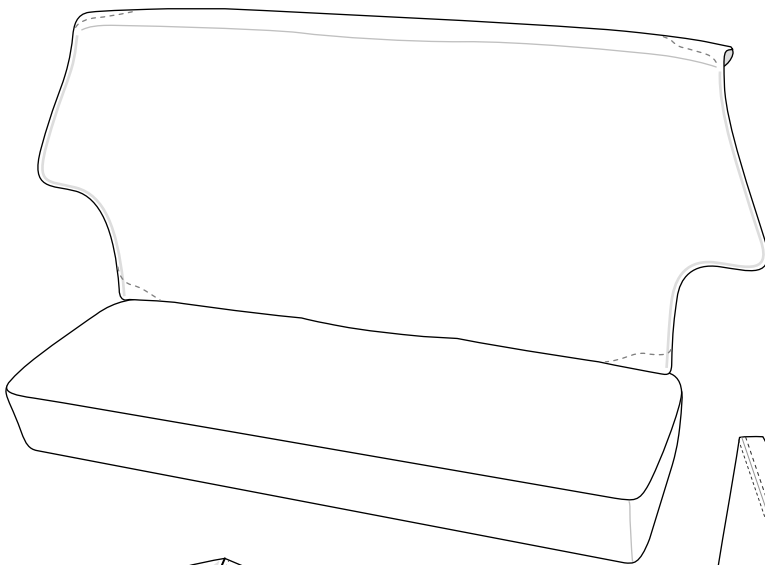

TopLady Collection

※コピーしてお使い下さい

ROVER

イメージボード/ダイヤル式リクライニング 1993~1996
クーパー, メイフィア, タータン, モンテカルロ etc

ご注文者名	フリガナ	ご連絡先 ()	○で囲む→	ワントーン	ツートーン
	様		素材 色番		
ご住所	フリガナ		糸 色番		
	〒				