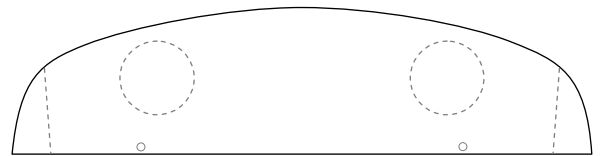

TopLady Collection

※コピーしてお使い下さい

ROVER

イメージボード/ダイヤル式リクライニング 1993~1996
クーパー, メイフィア, タータン, モンテカルロ etc

ご注文者名	フリガナ	ご連絡先 ()	○で囲む→	ワントーン	ツートーン
	様		素材 色番		
ご住所	フリガナ		糸 色番		
	〒				