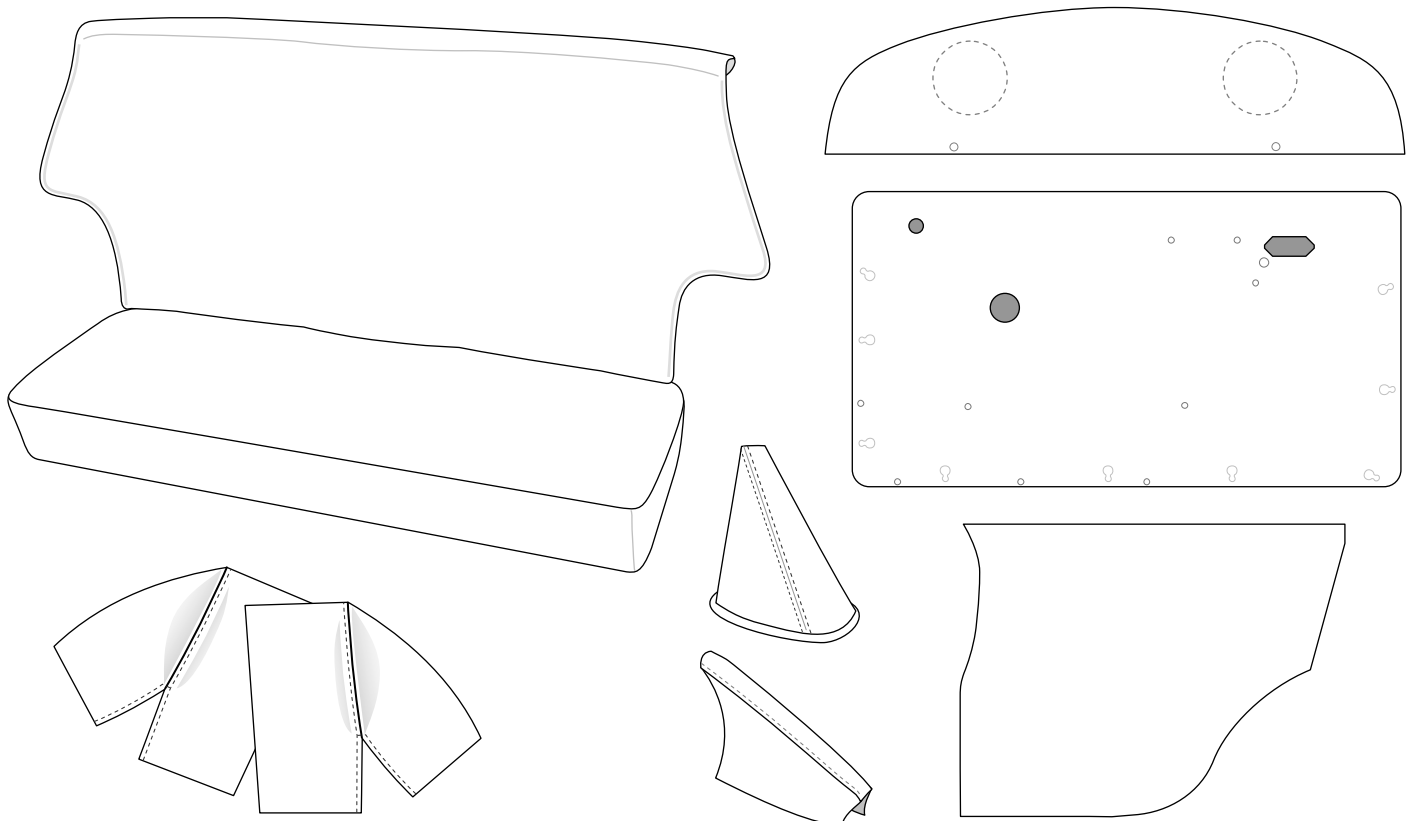

TopLady Collection

※コピーしてお使い下さい

ROVER

イメージボード/レバー式リクライニング 1970~1993
MK-III, クラブマン, HL, HEL etc
メイフィア, メイフィアII, キャブクーパー

ご注文者名	フリガナ	ご連絡先 ()	○で囲む→	ワントーン	ツートーン
	様		素材 色番		
ご住所	フリガナ		糸 色番		
	〒				