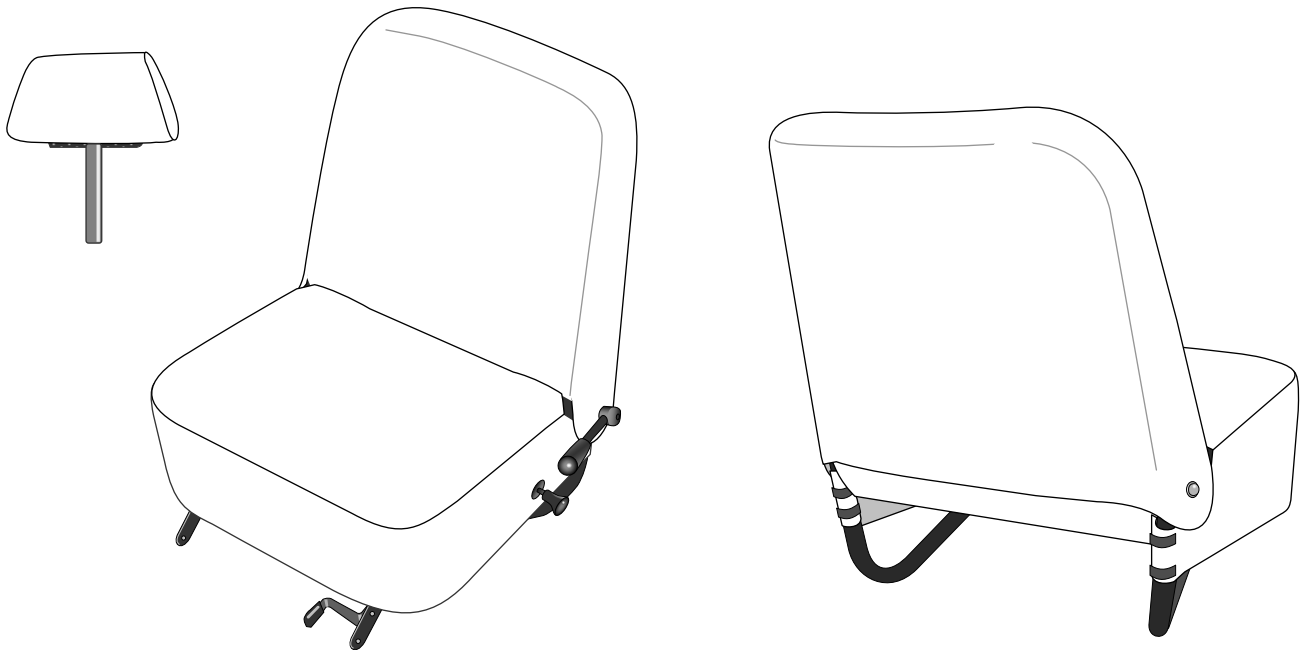

TopLady Collection

※コピーしてお使い下さい

ROVER

イメージボード/レバー式リクライニング 1970~1993
MK-III, クラブマン, HL, HEL etc
メイフィア, メイフィアII, キャブクーパー

ご注文者名	フリガナ	ご連絡先 ()	○で囲む→	ワントーン	ツートーン
	様		素材 色番		
ご住所	フリガナ		糸 色番		
	〒				